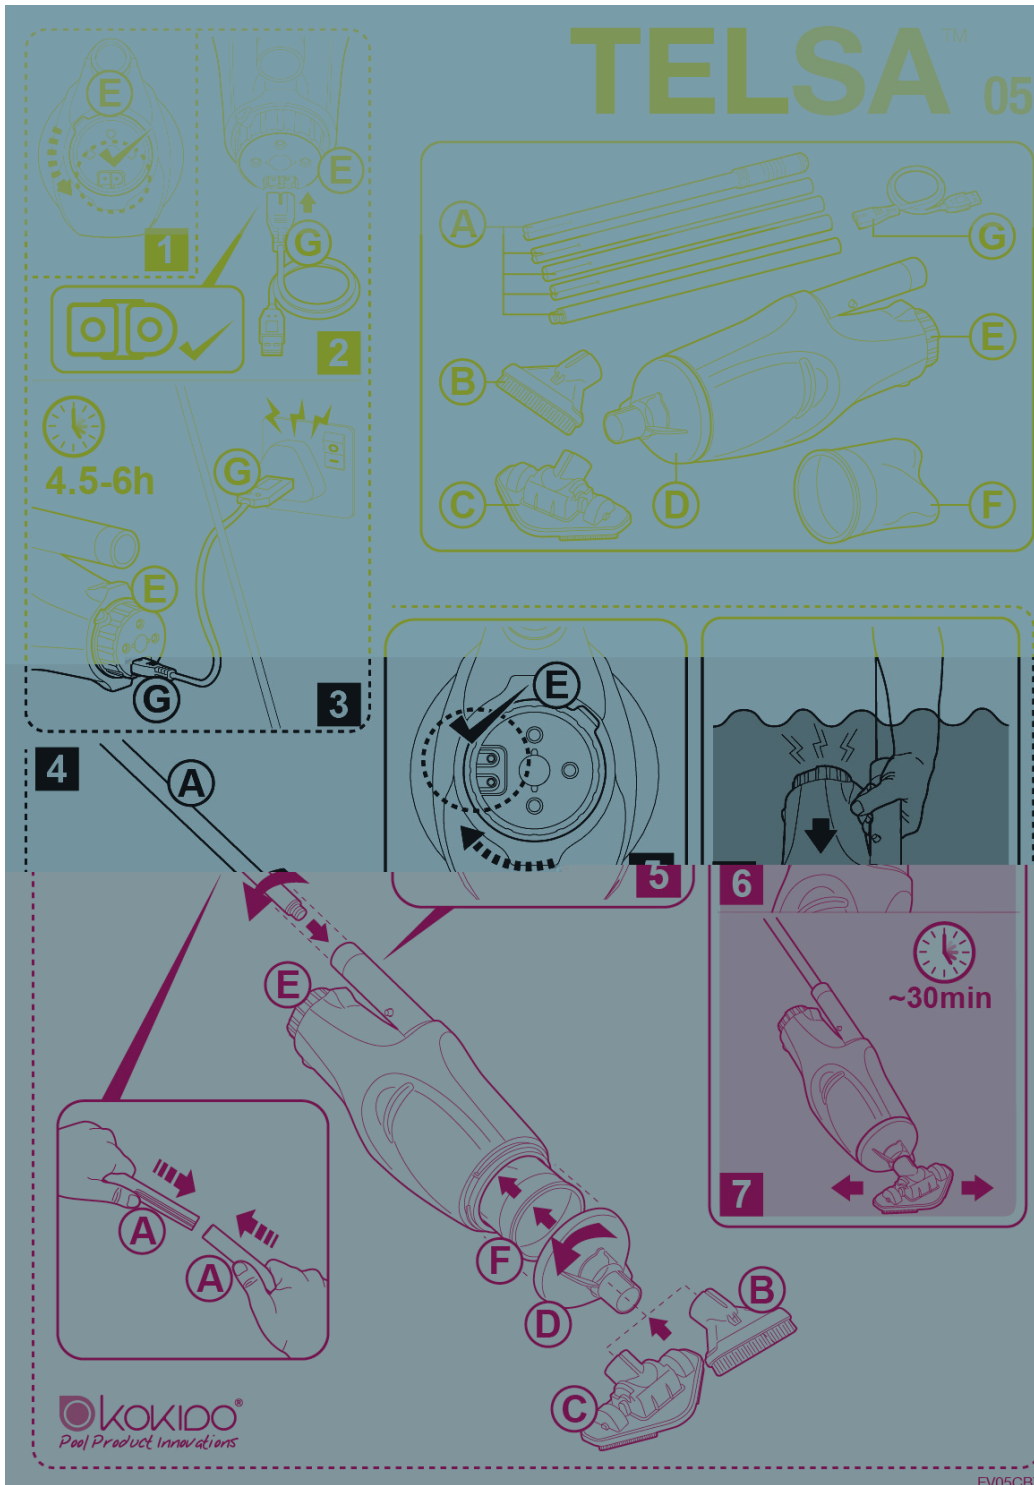

Guide d'assemblage