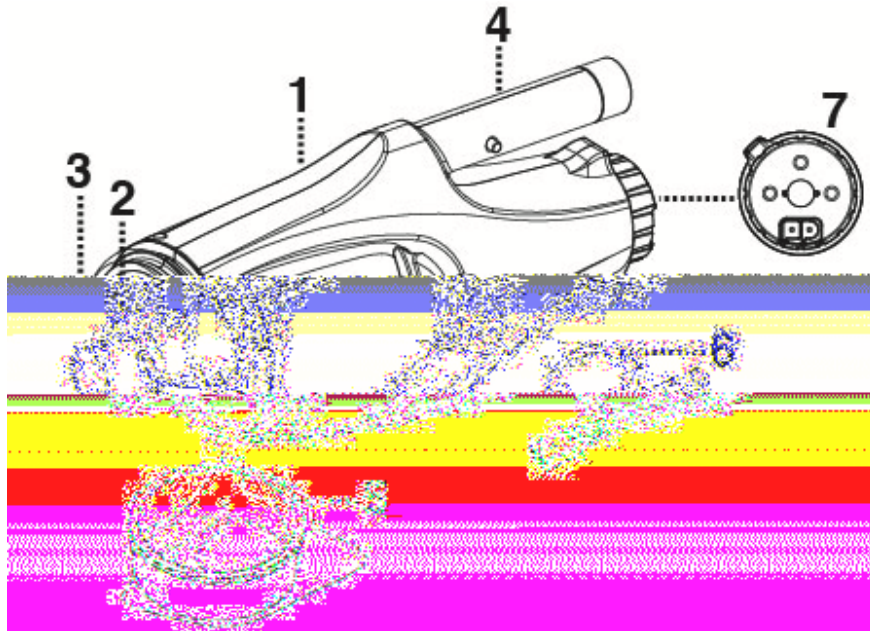

SUPPORTS SERVICE APRÈS-VENTE

NETTOYEURS ÉLECTRIQUE

TELSA 05

EV05CBX/EU

Sommaire

Diagramme éclaté
Guide d'assemblage

Diagramme éclaté

Numéro des pièces de remplacement

. Corps principal	EVO ASM0 /EU ou EVO ASM0 /US
. Volet de la buse d'aspiration	----
. Canopée	EVO -0
. Connecteur de manche	----
. Sac filtrant	EVO -0
. Câble USB de chargement	EVO - 0-0
. Bouton de commande (modes de fonctionnement : arrêt & en charge / active & Standby)	----