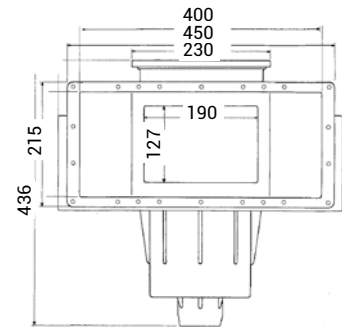

Skimmer - Cofies

3111

3119

Skimmer petite meurtrière - 3111

Skimmer grande meurtrière - 3119

SKIMMER
PREMIUM COFIES

Descriptif	Côte de traversée	Réf. Béton	Réf. Liner	Accessoire
Skimmer petite meurtrière	139 mm	3110	3111*	-
Skimmer grande meurtrière	311 mm	3118	3119*	-
Rallonge à l'unité	-	SKX16001BE	SKX16001VE	-
Colle ABS (200 ml) (56 cm)	-	-	-	11925