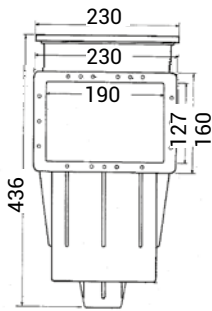

Skimmer - Cofies

3111

3119

Skimmer petite meurtrière - 3111

Skimmer grande meurtrière - 3119

SKIMMER
PREMIUM COFIES

Descriptif	Côte de traversée	Réf. Béton	Réf. Liner	Accessoire
Skimmer petite meurtrière	139 mm	3110	3111*	-
Skimmer grande meurtrière	311 mm	3118	3119*	-
Rallonge à l'unité	-	SKX16001BE	SKX16001VE	-
Colle ABS (200 ml) (56 cm)	-	-	-	11925