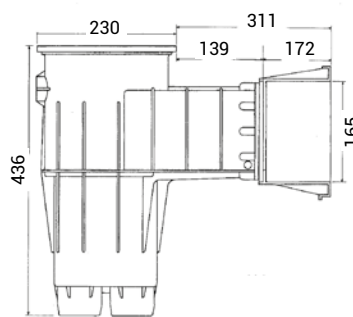

Skimmer - Cofies

3111

3119

Skimmer petite meurtrière - 3111

Skimmer grande meurtrière - 3119

SKIMMER
PREMIUM COFIES

Descriptif	Côte de traversée	Réf. Béton	Réf. Liner	Accessoire
Skimmer petite meurtrière	139 mm	3110	3111*	-
Skimmer grande meurtrière	311 mm	3118	3119*	-
Rallonge à l'unité	-	SKX16001BE	SKX16001VE	-
Colle ABS (200 ml) (56 cm)	-	-	-	11925