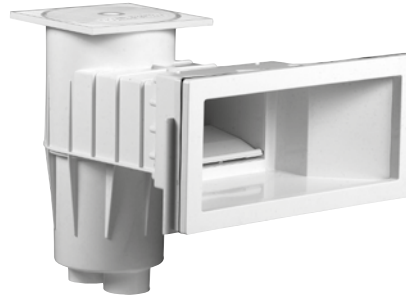

Skimmer - Cofies

3111

3119

Skimmer petite meurtrière - 3111

Skimmer grande meurtrière - 3119

SKIMMER
PREMIUM COFIES

Descriptif	Côte de traversée	Réf. Béton	Réf. Liner	Accessoire
Skimmer petite meurtrière	139 mm	3110	3111*	-
Skimmer grande meurtrière	311 mm	3118	3119*	-
Rallonge à l'unité	-	SKX16001BE	SKX16001VE	-
Colle ABS (200 ml) (56 cm)	-	-	-	11925

*Disponible en couleur

 [Voir p.75 - Pièces de couleur](#)